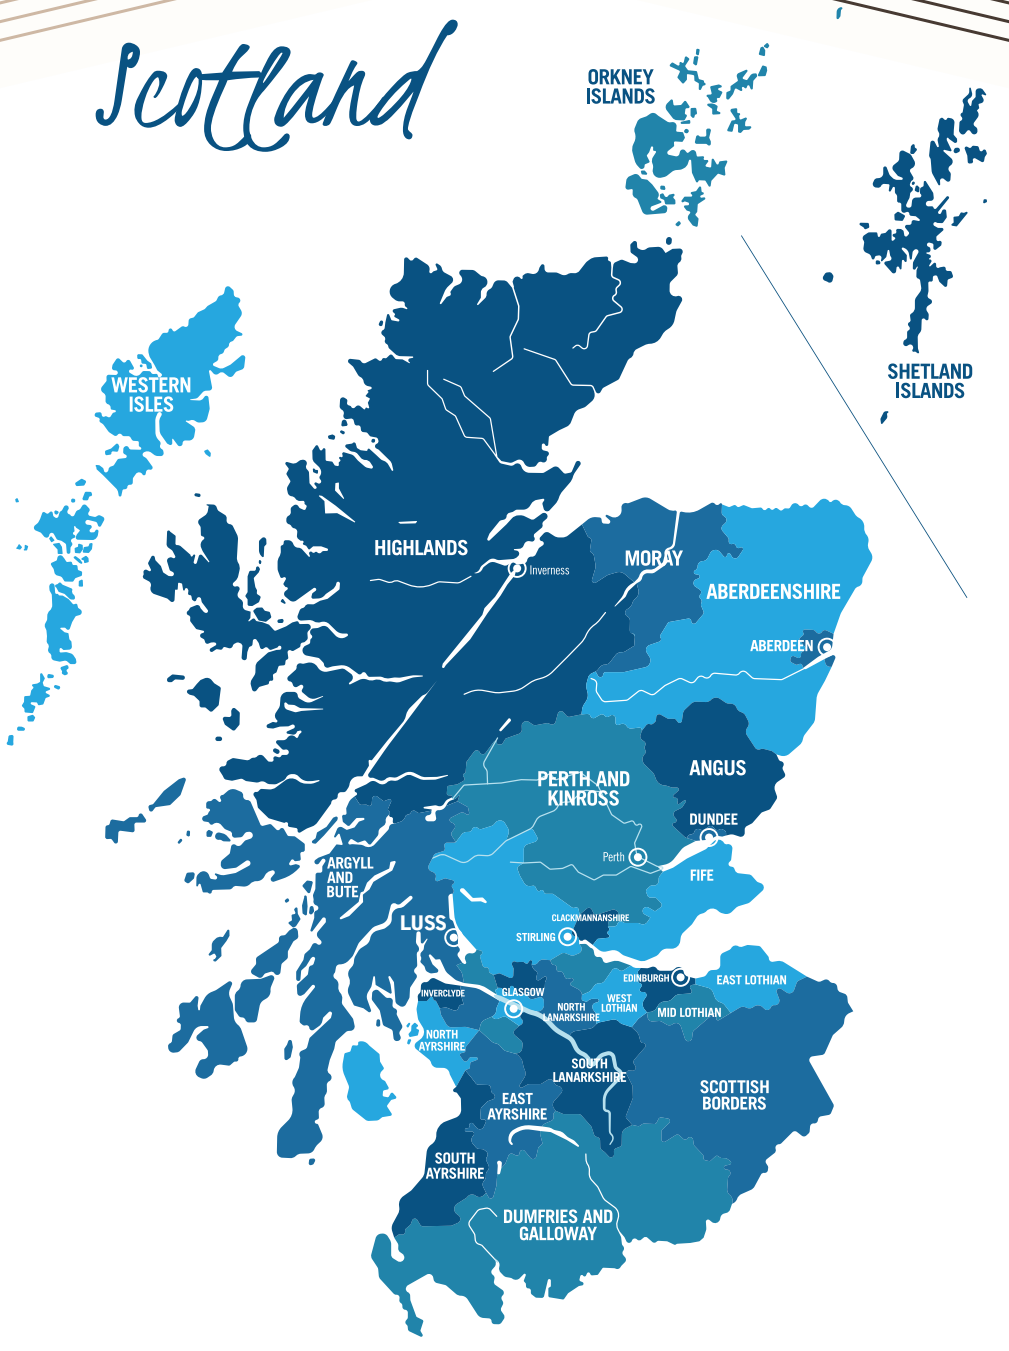

Campbeltown

Glen Scotia 15	7.25
Glen Scotia 18	11.00
Springbank 15	9.50

Islay

Ardbeg 10	6.00
Ardbeg Uigeadail	9.00
Laphroaig 10	6.25
Bruichladdich Classic Laddie	6.50
Bunnahabhain 12	6.00

Whisky Regions

Scotland